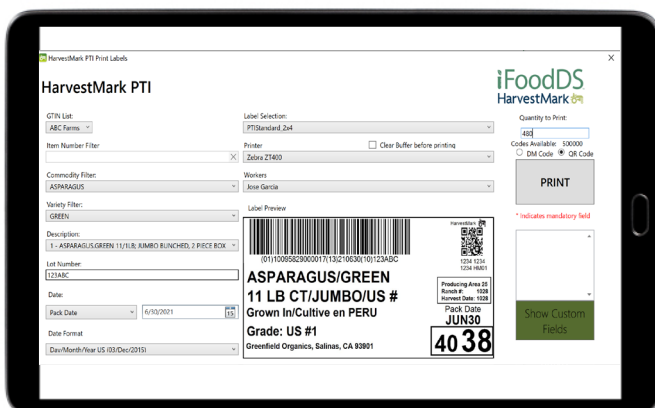

## Trazabilidad total de la cadena de suministro. Visibilidad en tiempo real.

Protege tu reputación y crea preferencia por tu marca con iFoodDS | HarvestMark. En la compleja cadena de suministro actual, se necesita hacer algo más que una simple trazabilidad a nivel de lote. Nuestra solución de software proporciona una trazabilidad completa de los alimentos, que permite ver el historial completo de un artículo. Rastrea hacia atrás o hacia adelante en toda la cadena de suministro y obtén visibilidad en tiempo real con tecnología basada en la nube.

Fácil de implementar, fácil de usar y asequible, nuestra plataforma ofrece trazabilidad y etiquetado de cajas y pallets. Vamos más allá de los estándares de PTI para brindarte a ti y a sus socios comerciales total cumplimiento y transparencia, para mejorar el valor de tu empresa en toda la cadena de suministro. Durante 15 años hemos sido el proveedor probado de soluciones de trazabilidad en todo el mundo, lo que permite rastrear miles de millones de productos cada año.

Va más allá del cumplimiento de PTI

Proporciona una vista completa del historial de productos

La tecnología basada en la nube mantiene sus datos seguros y accesibles

Admite todos los flujos de trabajo de recolección, empaque y procesamiento

## Supera los estándares de PTI y los requisitos del cliente con trazabilidad a nivel de cajas

- Rastreo instantáneo a lo largo de la cadena de suministro.
- Administra GTIN y formatos de etiquetas en múltiples ubicaciones.
- Realiza un seguimiento de los datos de cosecha y producción que son importantes para tu negocio.