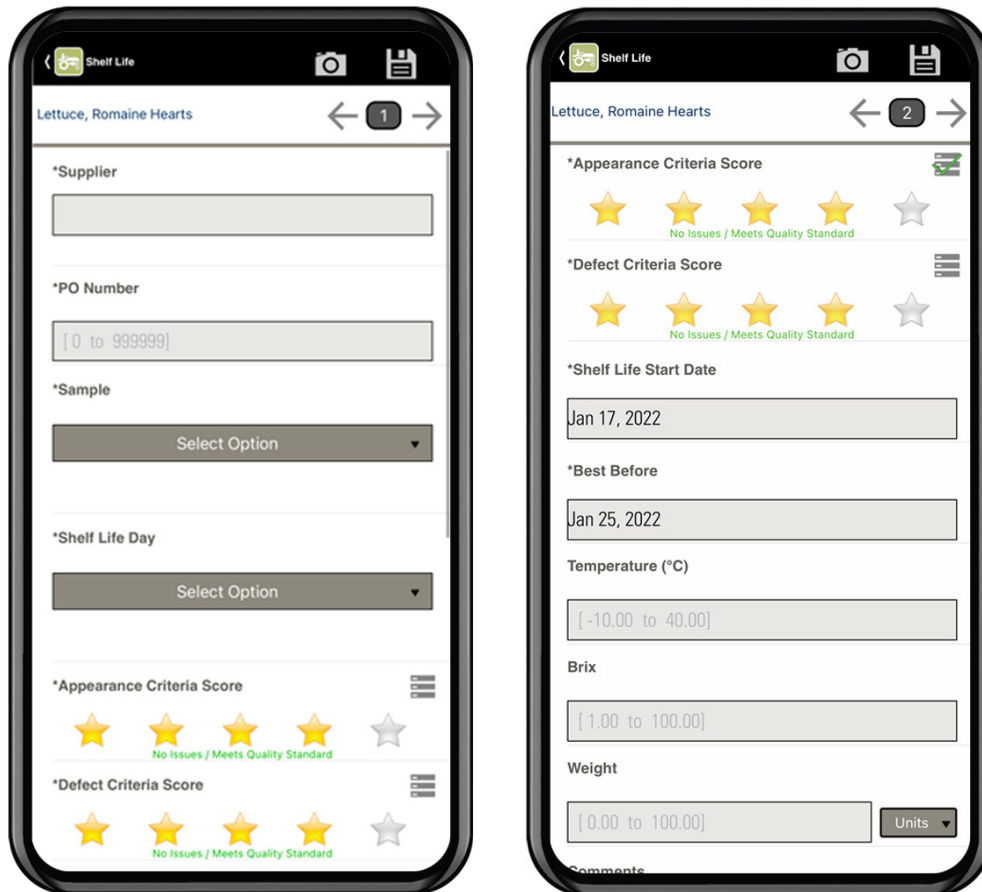

Solución de monitoreo de vida útil

Crea una marca basada en la calidad y la frescura para aumentar la fidelidad de los clientes y las ventas

iFoodDS Shelf Life Monitoring Solution es una aplicación de control de calidad y frescura que permite a los inspectores capturar el deterioro de los productos agrícolas. Compara tus datos con la vida útil anticipada por los proveedores para ver si el producto se mantiene como se esperaba. Nuestra solución ayuda a monitorear el deterioro a lo largo del tiempo y brinda información sobre problemas que pueden llamar la atención a los proveedores. Esto facilita la mejora de la frescura entregada al guiar las decisiones de compra y suministro.

Accede a informes y reportes en tiempo real

Analiza datos y tendencias para decisiones de compra informadas

Configura los flujos de trabajo de calidad y los requisitos de inspección

Obtén información de las tendencias de datos para guiar las decisiones de abastecimiento

- Compara proveedores, ubicaciones y otros factores para identificar dónde se originan los problemas de vida útil.
- Envía notificaciones automáticas a los proveedores con información vital de sus inspecciones de vida útil.
- Establece auditorías de vida útil estandarizadas en todas las instalaciones con nuestra solución basada en una aplicación fácil de usar.

Reduce el desperdicio en la tienda. mejora la satisfacción y lealtad del cliente, y las ventas

- Registra la evolución del deterioro del producto hasta el final de la vida útil prevista.
- Accede a informes en tiempo real que te ayuden a tomar decisiones basadas en datos para mejorar la frescura de las entregas.
- Integra fácilmente Shelf Life al flujo de trabajo de calidad.